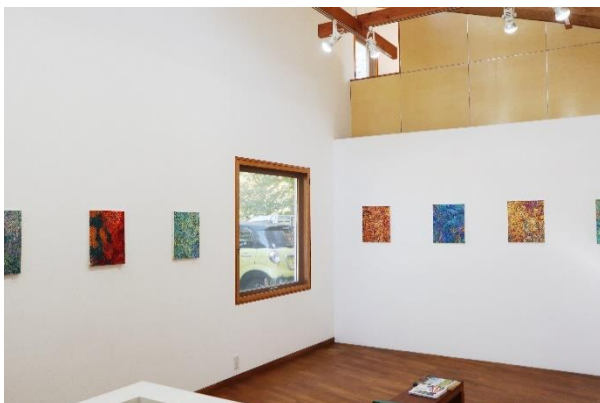

末永恵理 Eri Suenaga

1971 東京都生まれ

1994 東京藝術大学美術学部油画科卒業

1996 東京藝術大学大学院壁画科修了

1999 長野県富士見町に移住

<おもな作品発表履歴>

- 2000 ERI SUENAGA EXHIBITION 展「木の絵展」(悠遊館/岡谷市)
- 2001 ERI SUENAGA EXHIBITION 展「キジン展」(悠遊館/岡谷市)
- 2002 ERI SUENAGA EXHIBITION 展「景展」(悠遊館/岡谷市)
- 2003 ERI SUENAGA EXHIBITION 展 (Café felice/東京都麻布十番)
- ~2004 「木の神、木々への想い」展 (八ヶ岳美術館/原村)
- 2005 Eri Suenaga Exhibition 展「雪の山、雪の森」展 (ぎやらりい春原/富士見町)
- 2006 ERI SUENAGA EXHIBITION 展 (おいでやギャラリー/山梨県長坂町)
- 2007 ERI SUENAGA EXHIBITION 展「BIGMAN とキジン」展 (茅野市民館ギャラリー)
- 2008 ERI SUENAGA EXHIBITION 展 (おいでやギャラリー/山梨県長坂町)
- 2009 ERI SUENAGA EXHIBITION 展 (おいでやギャラリー/山梨県長坂町)
- 2010 ERI SUENAGA EXHIBITION 展 (おいでやギャラリー/山梨県長坂町)
「感覚の向こうへ」展 (小海町高原美術館/小海町)
- 2011 ERI SUENAGA EXHIBITION 展 (おいでやギャラリー/山梨県長坂町)
- 2012 ERI SUENAGA EXHIBITION (アートプレイス K/埼玉県北浦和)
- 2013 ERI SUENAGA EXHIBITION 展 (岩谷画廊/諏訪市)
- 2014 末永恵理展 (Gallery Amano/山梨県小淵沢町)
- 2015 末永恵理展 (Gallery Amano/山梨県小淵沢町)
- 2016 「interactive 展」(Gallery HINOKI/東京都京橋)
- 2017 「Parallel Nature」展 (八ヶ岳美術館/原村)
- 2018 POLAND Stary Sacz にて滞在制作
シンビズム 2 展 (安曇野近代美術館)
- 2019 3331 ART FAIR 「ONJI TAE PROJECT」
烏帽子公民館展示
- 2020 ポーランド日本情報工科大学展示, ワークショップ (Warsaw/Poland)
- 2020 Eri Suenaga EXHIBITION -World of matter- 展 (ギャルリイグレッグ八が岳/長坂町)
末永恵理展 - 2020 air - (Gallery Amano /山梨県小淵沢町)
- 2021 春・セレクション展 (kaneko art gallery /神奈川県横浜市)
Multigeneration Square/交錯する世代、対峙する絵画 (GALERIE SOL・藍画廊/東京都銀座)

<今後の予定> **2021.9.3 - 10.11 末永恵理 個展 (kaneko art gallery/神奈川県横浜市)**

末永恵理展 - 2020 air - (Gallery Amano/山梨県小淵沢町) 展示風景