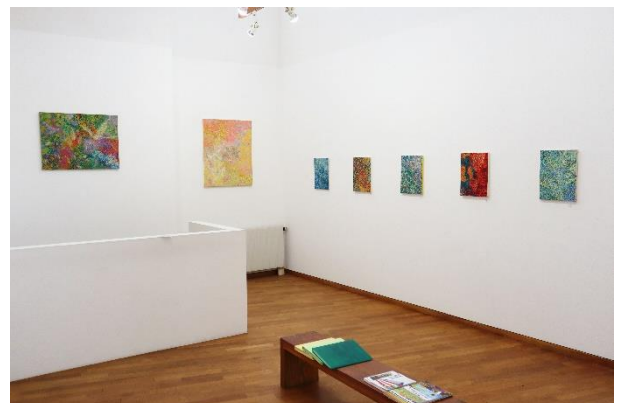

末永恵理 Eri Suenaga

1971 東京都生まれ

1994 東京藝術大学美術学部油画科卒業

1996 東京藝術大学大学院壁画科修了

1999 長野県富士見町に移住

<おもな作品発表履歴>

- 2000 ERI SUENAGA EXHIBITION 展「木の絵展」(悠遊館/岡谷市)
- 2001 ERI SUENAGA EXHIBITION 展「キジン展」(悠遊館/岡谷市)
- 2002 ERI SUENAGA EXHIBITION 展「景展」(悠遊館/岡谷市)
- 2003 ERI SUENAGA EXHIBITION 展 (Café felice/東京都麻布十番)
- ~2004 「木の神、木々への想い」展 (八ヶ岳美術館/原村)
- 2005 Eri Suenaga Exhibition 展「雪の山、雪の森」展 (ぎやらりい春原/富士見町)
- 2006 ERI SUENAGA EXHIBITION 展 (おいでやギャラリー/山梨県長坂町)
- 2007 ERI SUENAGA EXHIBITION 展「BIGMAN とキジン」展 (茅野市民館ギャラリー)
- 2008 ERI SUENAGA EXHIBITION 展 (おいでやギャラリー/山梨県長坂町)
- 2009 ERI SUENAGA EXHIBITION 展 (おいでやギャラリー/山梨県長坂町)
- 2010 ERI SUENAGA EXHIBITION 展 (おいでやギャラリー/山梨県長坂町)
「感覚の向こうへ」展 (小海町高原美術館/小海町)
- 2011 ERI SUENAGA EXHIBITION 展 (おいでやギャラリー/山梨県長坂町)
- 2012 ERI SUENAGA EXHIBITION (アートプレイス K/埼玉県北浦和)
- 2013 ERI SUENAGA EXHIBITION 展 (岩谷画廊/諏訪市)
- 2014 末永恵理展 (Gallery Amano/山梨県小淵沢町)
- 2015 末永恵理展 (Gallery Amano/山梨県小淵沢町)
- 2016 「interactive 展」(Gallery HINOKI/東京都京橋)
- 2017 「Parallel Nature」展 (八ヶ岳美術館/原村)
- 2018 POLAND Stary Sacz にて滞在制作
シンビズム 2 展 (安曇野近代美術館)
- 2019 3331 ART FAIR 「ONJI TAE PROJECT」
烏帽子公民館展示
- 2020 ポーランド日本情報工科大学展示, ワークショップ (Warsaw/Poland)
- 2020 Eri Suenaga EXHIBITION -World of matter- 展 (ギャルリイグレッグ八が岳/長坂町)
末永恵理展 - 2020 air - (Gallery Amano /山梨県小淵沢町)
- 2021 春・セレクション展 (kaneko art gallery /神奈川県横浜市)
Multigeneration Square/交錯する世代、対峙する絵画 (GALERIE SOL・藍画廊/東京都銀座)

<今後の予定> **2021.9.3 - 10.11 末永恵理 個展 (kaneko art gallery/神奈川県横浜市)**

末永恵理展 - 2020 air - (Gallery Amano/山梨県小淵沢町) 展示風景