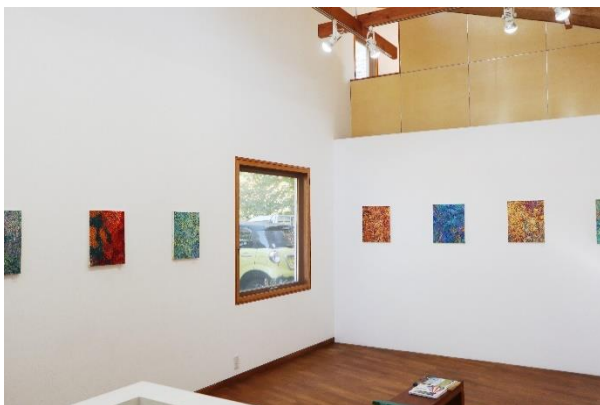

末永恵理 Eri Suenaga

1971 東京都生まれ

1994 東京藝術大学美術学部油画科卒業

1996 東京藝術大学大学院壁画科修了

1999 長野県富士見町に移住

<おもな作品発表履歴>

- 2000 ERI SUENAGA EXHIBITION 展「木の絵展」(悠遊館/岡谷市)
- 2001 ERI SUENAGA EXHIBITION 展「キジン展」(悠遊館/岡谷市)
- 2002 ERI SUENAGA EXHIBITION 展「景展」(悠遊館/岡谷市)
- 2003 ERI SUENAGA EXHIBITION 展 (Café felice/東京都麻布十番)
- ~2004 「木の神、木々への想い」展 (八ヶ岳美術館/原村)
- 2005 Eri Suenaga Exhibition 展「雪の山、雪の森」展 (ぎやらりい春原/富士見町)
- 2006 ERI SUENAGA EXHIBITION 展 (おいでやギャラリー/山梨県長坂町)
- 2007 ERI SUENAGA EXHIBITION 展「BIGMAN とキジン」展 (茅野市民館ギャラリー)
- 2008 ERI SUENAGA EXHIBITION 展 (おいでやギャラリー/山梨県長坂町)
- 2009 ERI SUENAGA EXHIBITION 展 (おいでやギャラリー/山梨県長坂町)
- 2010 ERI SUENAGA EXHIBITION 展 (おいでやギャラリー/山梨県長坂町)
「感覚の向こうへ」展 (小海町高原美術館/小海町)
- 2011 ERI SUENAGA EXHIBITION 展 (おいでやギャラリー/山梨県長坂町)
- 2012 ERI SUENAGA EXHIBITION (アートプレイス K/埼玉県北浦和)
- 2013 ERI SUENAGA EXHIBITION 展 (岩谷画廊/諏訪市)
- 2014 末永恵理展 (Gallery Amano/山梨県小淵沢町)
- 2015 末永恵理展 (Gallery Amano/山梨県小淵沢町)
- 2016 「interactive 展」(Gallery HINOKI/東京都京橋)
- 2017 「Parallel Nature」展 (八ヶ岳美術館/原村)
- 2018 POLAND Stary Sacz にて滞在制作
シンビズム 2 展 (安曇野近代美術館)
- 2019 3331 ART FAIR 「ONJI TAE PROJECT」
烏帽子公民館展示
- 2020 ポーランド日本情報工科大学展示, ワークショップ (Warsaw/Poland)
- 2020 Eri Suenaga EXHIBITION -World of matter- 展 (ギャルリイグレグ八が岳/長坂町)
末永恵理展 - 2020 air - (Gallery Amano /山梨県小淵沢町)
- 2021 春・セレクション展 (kaneko art gallery /神奈川県横浜市)
Multigeneration Square/交錯する世代、対峙する絵画 (GALERIE SOL・藍画廊/東京都銀座)

末永恵理展 - 2020 air - (Gallery Amano/山梨県小淵沢町) 展示風景