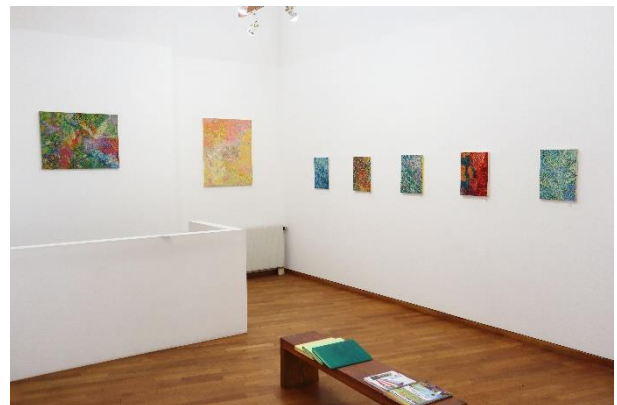

末永恵理 Eri Suenaga

1971 東京都生まれ

1994 東京藝術大学美術学部油画科卒業

1996 東京藝術大学大学院壁画科修了

1999 長野県富士見町に移住

<おもな作品発表履歴>

- 2000 ERI SUENAGA EXHIBITION 展「木の絵展」(悠遊館/岡谷市)
- 2001 ERI SUENAGA EXHIBITION 展「キジン展」(悠遊館/岡谷市)
- 2002 ERI SUENAGA EXHIBITION 展「景展」(悠遊館/岡谷市)
- 2003 ERI SUENAGA EXHIBITION 展 (Café felice/東京都麻布十番)
- ~2004 「木の神、木々への想い」展 (八ヶ岳美術館/原村)
- 2005 Eri Suenaga Exhibition 展「雪の山、雪の森」展 (ぎやらりい春原/富士見町)
- 2006 ERI SUENAGA EXHIBITION 展 (おいでやギャラリー/山梨県長坂町)
- 2007 ERI SUENAGA EXHIBITION 展「BIGMAN とキジン」展 (茅野市民館ギャラリー)
- 2008 ERI SUENAGA EXHIBITION 展 (おいでやギャラリー/山梨県長坂町)
- 2009 ERI SUENAGA EXHIBITION 展 (おいでやギャラリー/山梨県長坂町)
- 2010 ERI SUENAGA EXHIBITION 展 (おいでやギャラリー/山梨県長坂町)
「感覚の向こうへ」展 (小海町高原美術館/小海町)
- 2011 ERI SUENAGA EXHIBITION 展 (おいでやギャラリー/山梨県長坂町)
- 2012 ERI SUENAGA EXHIBITION (アートプレイス K/埼玉県北浦和)
- 2013 ERI SUENAGA EXHIBITION 展 (岩谷画廊/諏訪市)
- 2014 末永恵理展 (Gallery Amano/山梨県小淵沢町)
- 2015 末永恵理展 (Gallery Amano/山梨県小淵沢町)
- 2016 「interactive 展」(Gallery HINOKI/東京都京橋)
- 2017 「Parallel Nature」展 (八ヶ岳美術館/原村)
- 2018 POLAND Stary Sacz にて滞在制作
シンビズム 2 展 (安曇野近代美術館)
- 2019 3331 ART FAIR 「ONJI TAE PROJECT」
烏帽子公民館展示
- 2020 ポーランド日本情報工科大学展示, ワークショップ (Warsaw/Poland)
- 2020 Eri Suenaga EXHIBITION -World of matter- 展 (ギャルリイグレグ八が岳/長坂町)
末永恵理展 - 2020 air - (Gallery Amano /山梨県小淵沢町)
- 2021 春・セレクション展 (kaneko art gallery /神奈川県横浜市)
Multigeneration Square/交錯する世代、対峙する絵画 (GALERIE SOL・藍画廊/東京都銀座)

末永恵理展 - 2020 air - (Gallery Amano/山梨県小淵沢町) 展示風景